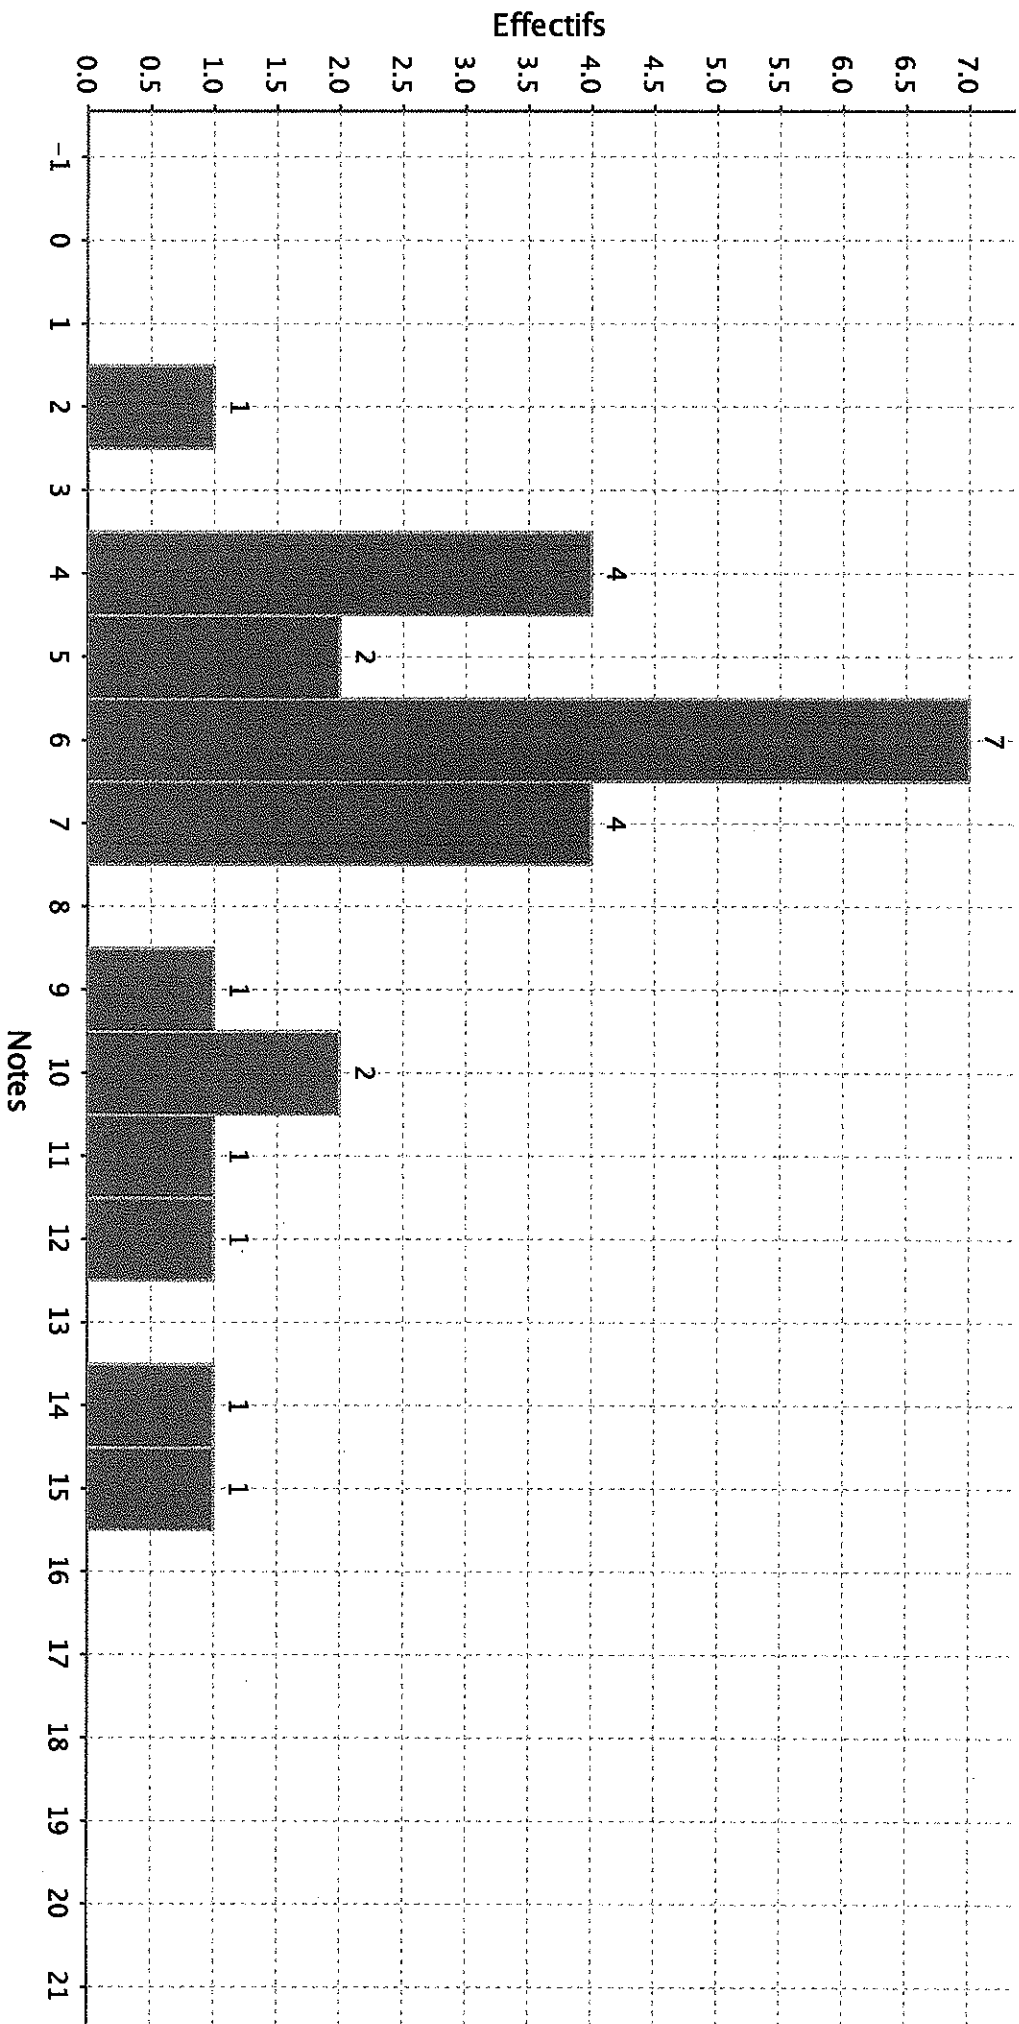

Statistiques de l'épreuve : Comp Etudes Theatrales du concours AL/ UIm

Nombre de candidats concernés : 25 - Nombre de candidats présents : 25 - Nombre de candidats absents : 0 - Nombre de candidats ayant rendu une copie blanche :

Note minimum :2.00

Note maximum :15.00

Moyenne :7.16

Ecart type :3.24

PS : Les notes sont arrondies de la manière suivante : 1.2 donne 1 ; 1.5 donne 2 ; 1.6 donne 2 ;