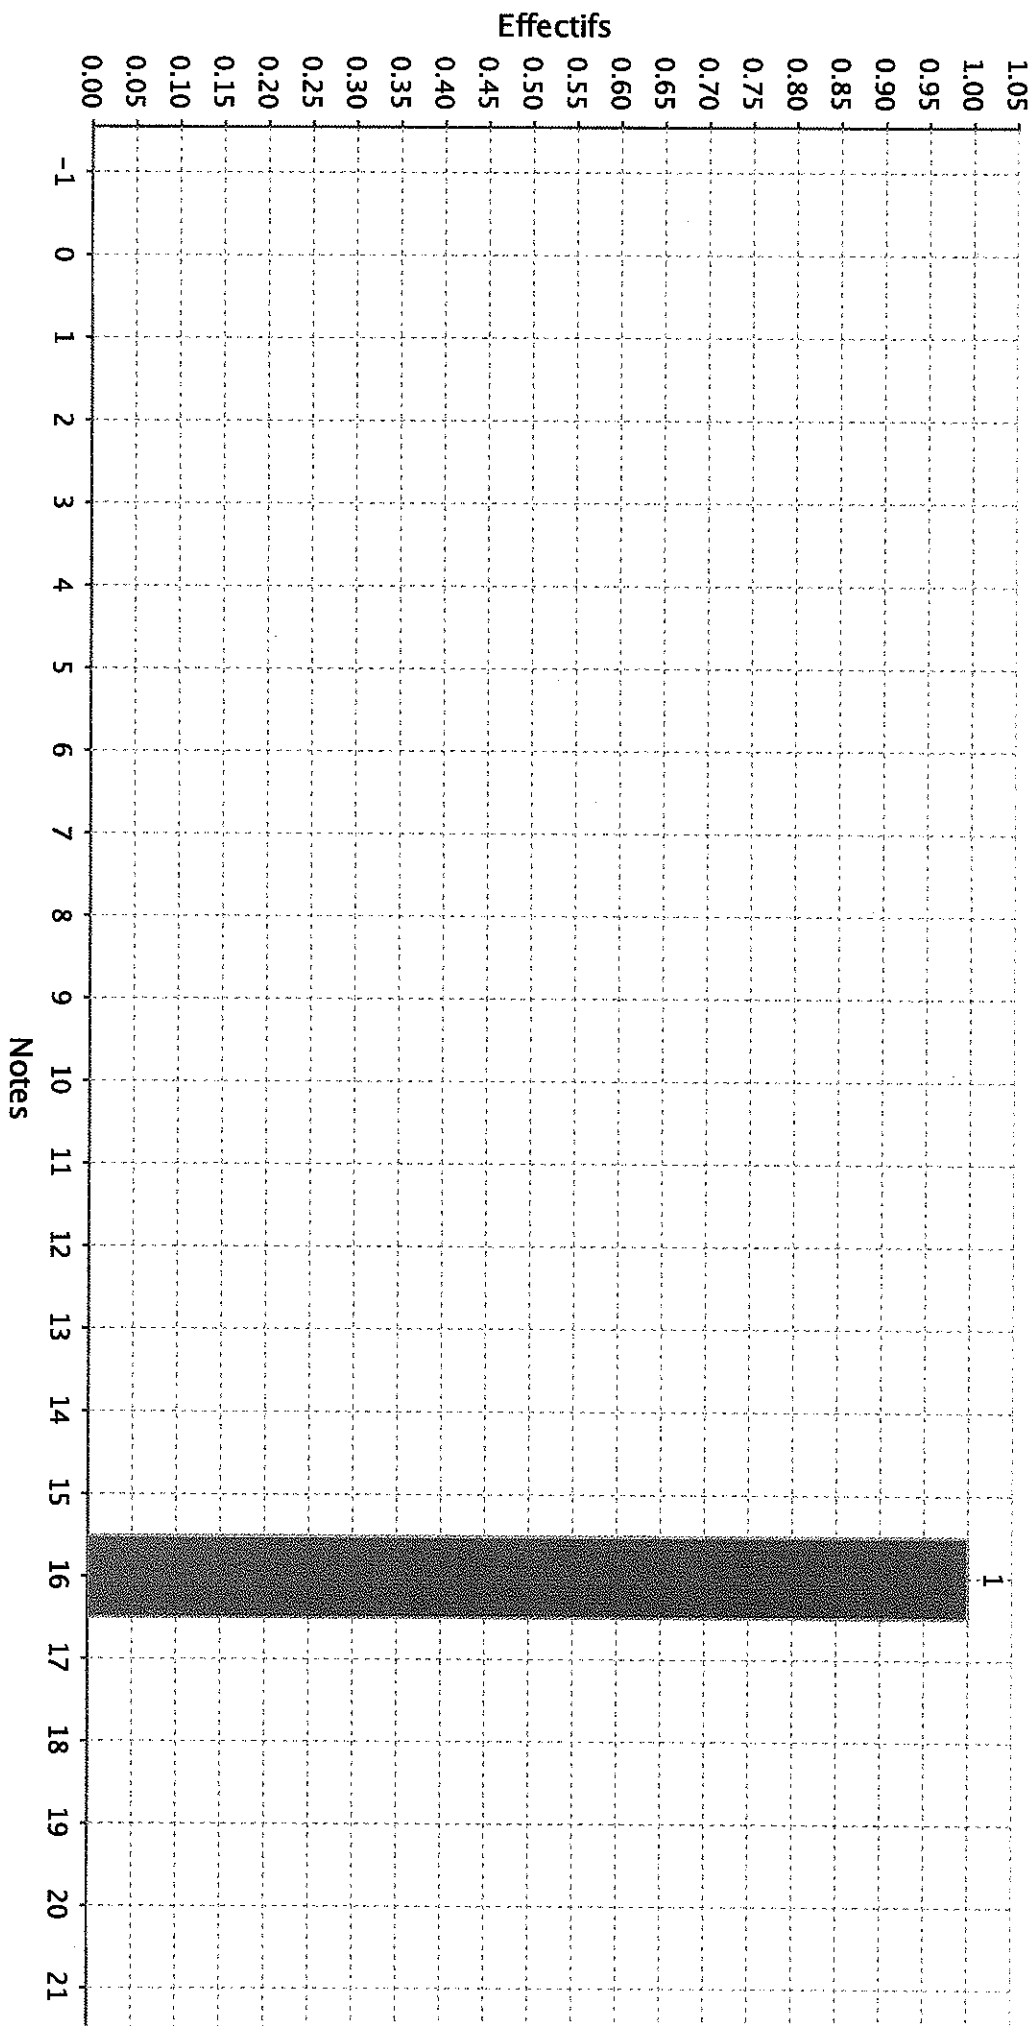

### Statistiques de l'épreuve : exp. txt portugais du concours Lettres A/L UIm

Nombre de candidats concernés : 1 - Nombre de candidats présents : 1 - Nombre de candidats absents : 0 - Nombre de candidats ayant rendu une copie blanche : 0

Note minimum : 16.00

Note maximum : 16.00

Moyenne : 16.00

Ecart type :

PS : Les notes sont arrondies de la manière suivante : 1.2 donne 1 ; 1.5 donne 2 ; 1.6 donne 2 ;