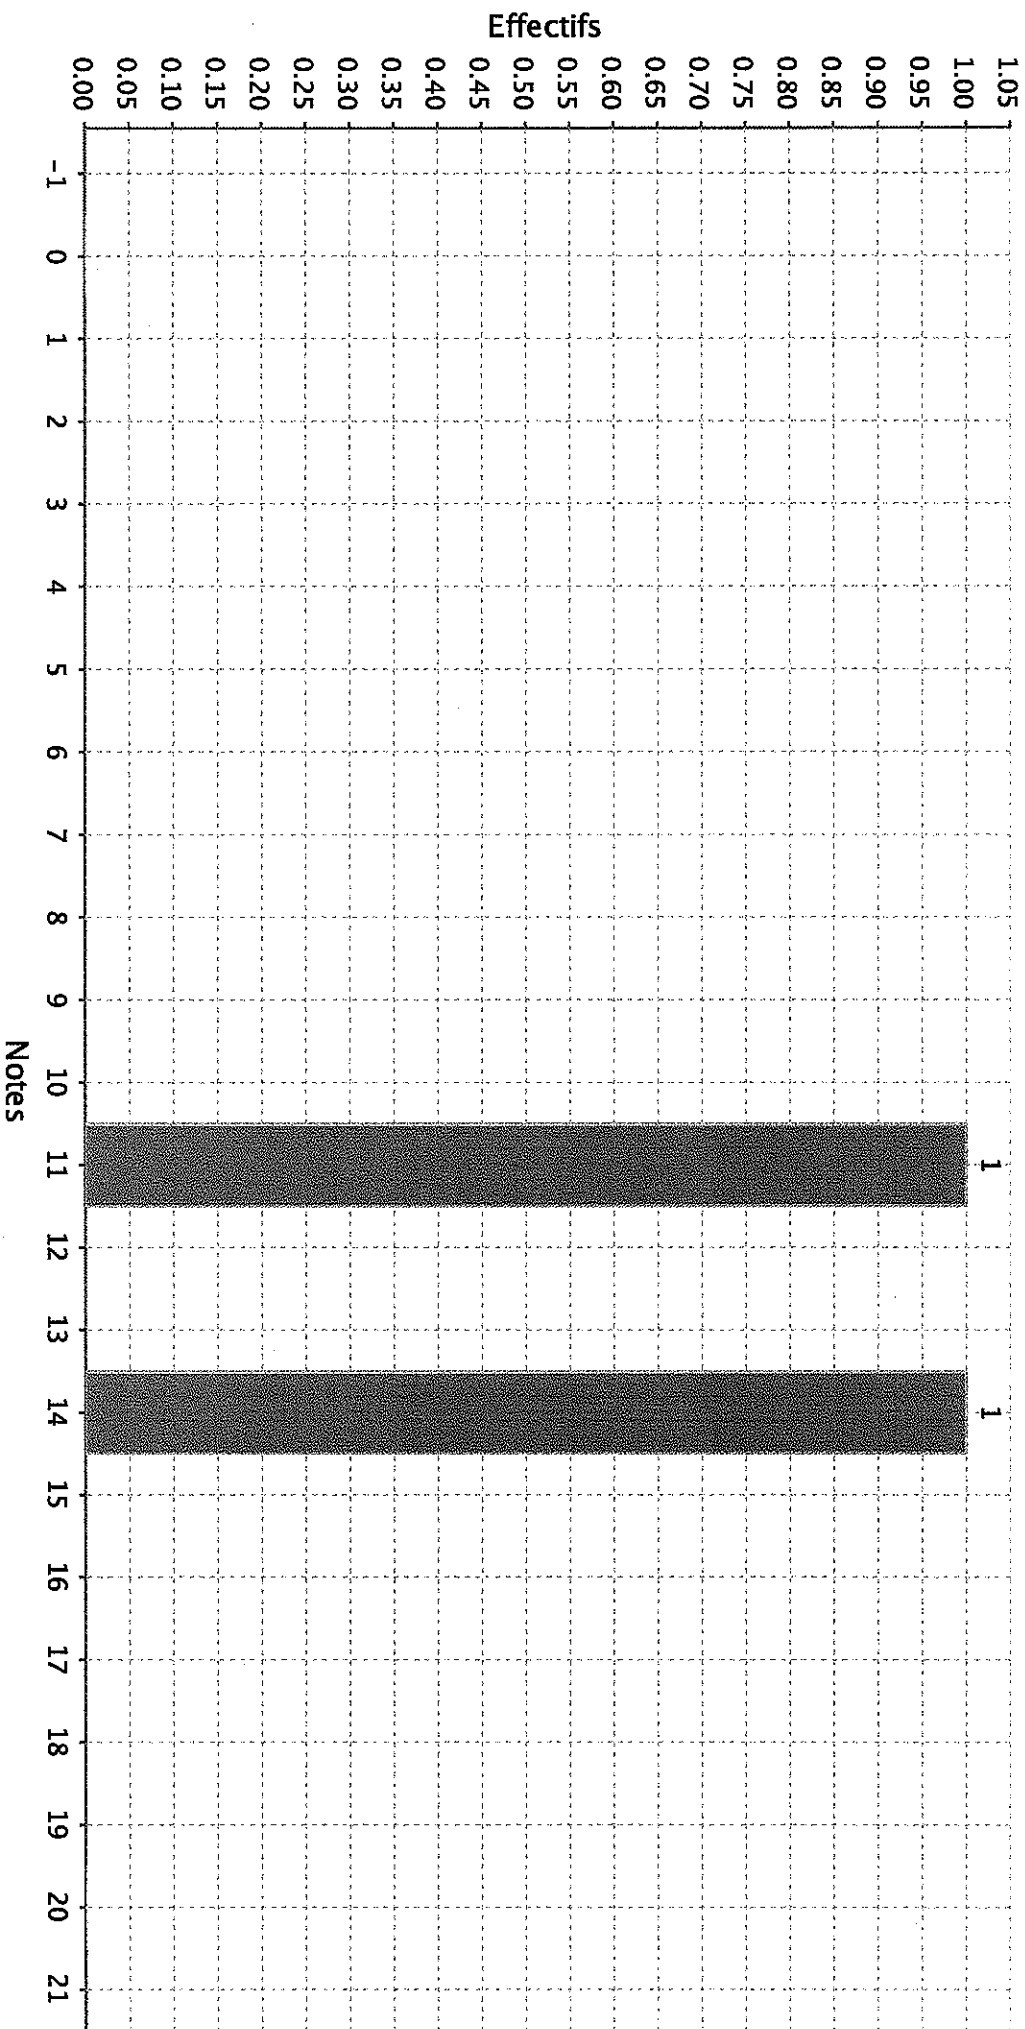

Statistiques de l'épreuve : portugais du concours Lettres A/L Ulm

Nombre de candidats concernés : 2 - Nombre de candidats présents : 2 - Nombre de candidats absents : 0 - Nombre de candidats ayant rendu une copie blanche : 0

Note minimum : 11.00

Note maximum : 14.00

Moyenne : 12.50

Ecart type : 2.12

PS : Les notes sont arrondies de la manière suivante : 1.2 donne 1 ; 1.5 donne 2 ; 1.6 donne 2 ;