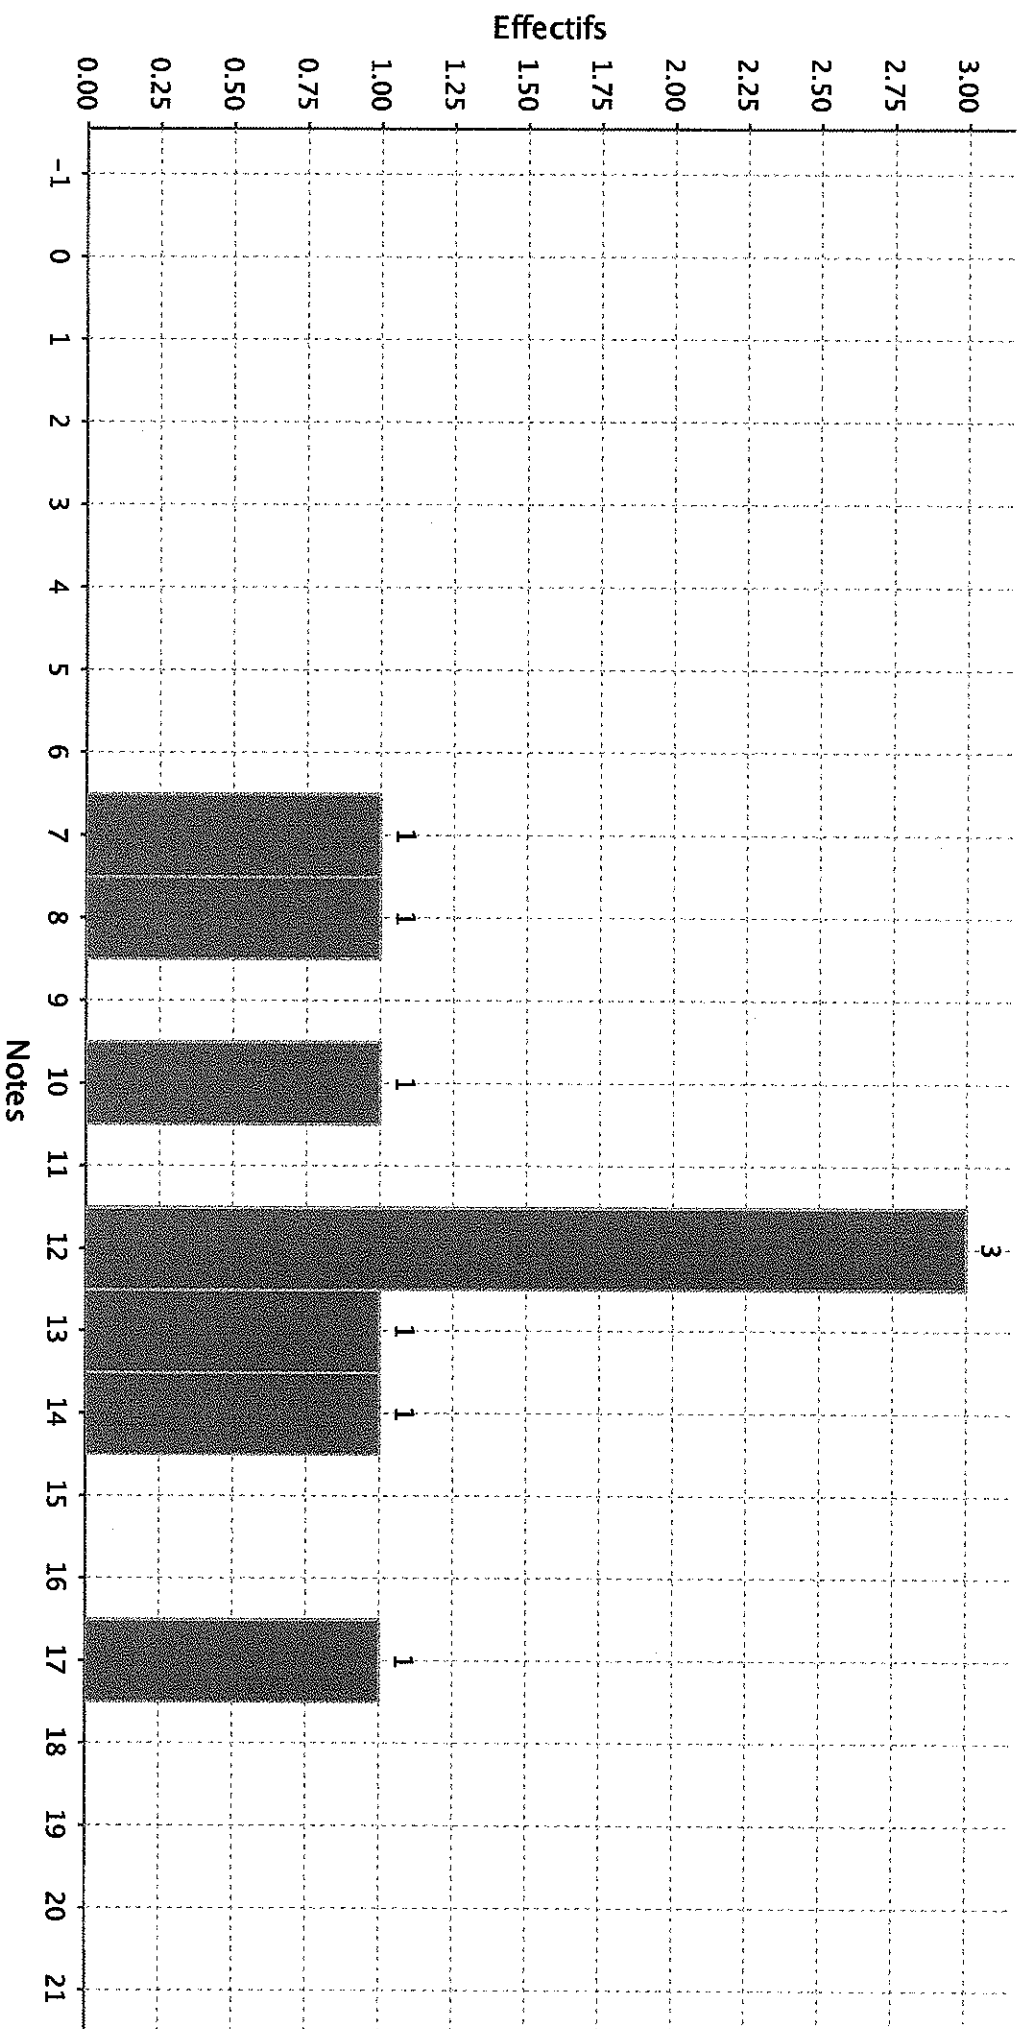

Statistiques de l'épreuve : exp. txt espagnol du concours Lettres A/L Ulim

Nombre de candidats concernés : 9 - Nombre de candidats présents : 9 - Nombre de candidats absents : 0 - Nombre de candidats ayant rendu une copie blanche : 0

Note minimum : 7.00

Note maximum : 17.00

Moyenne : 11.61

Ecart type : 3.12

PS : Les notes sont arrondies de la manière suivante : 1.2 donne 1 ; 1.5 donne 2 ; 1.6 donne 2 ;