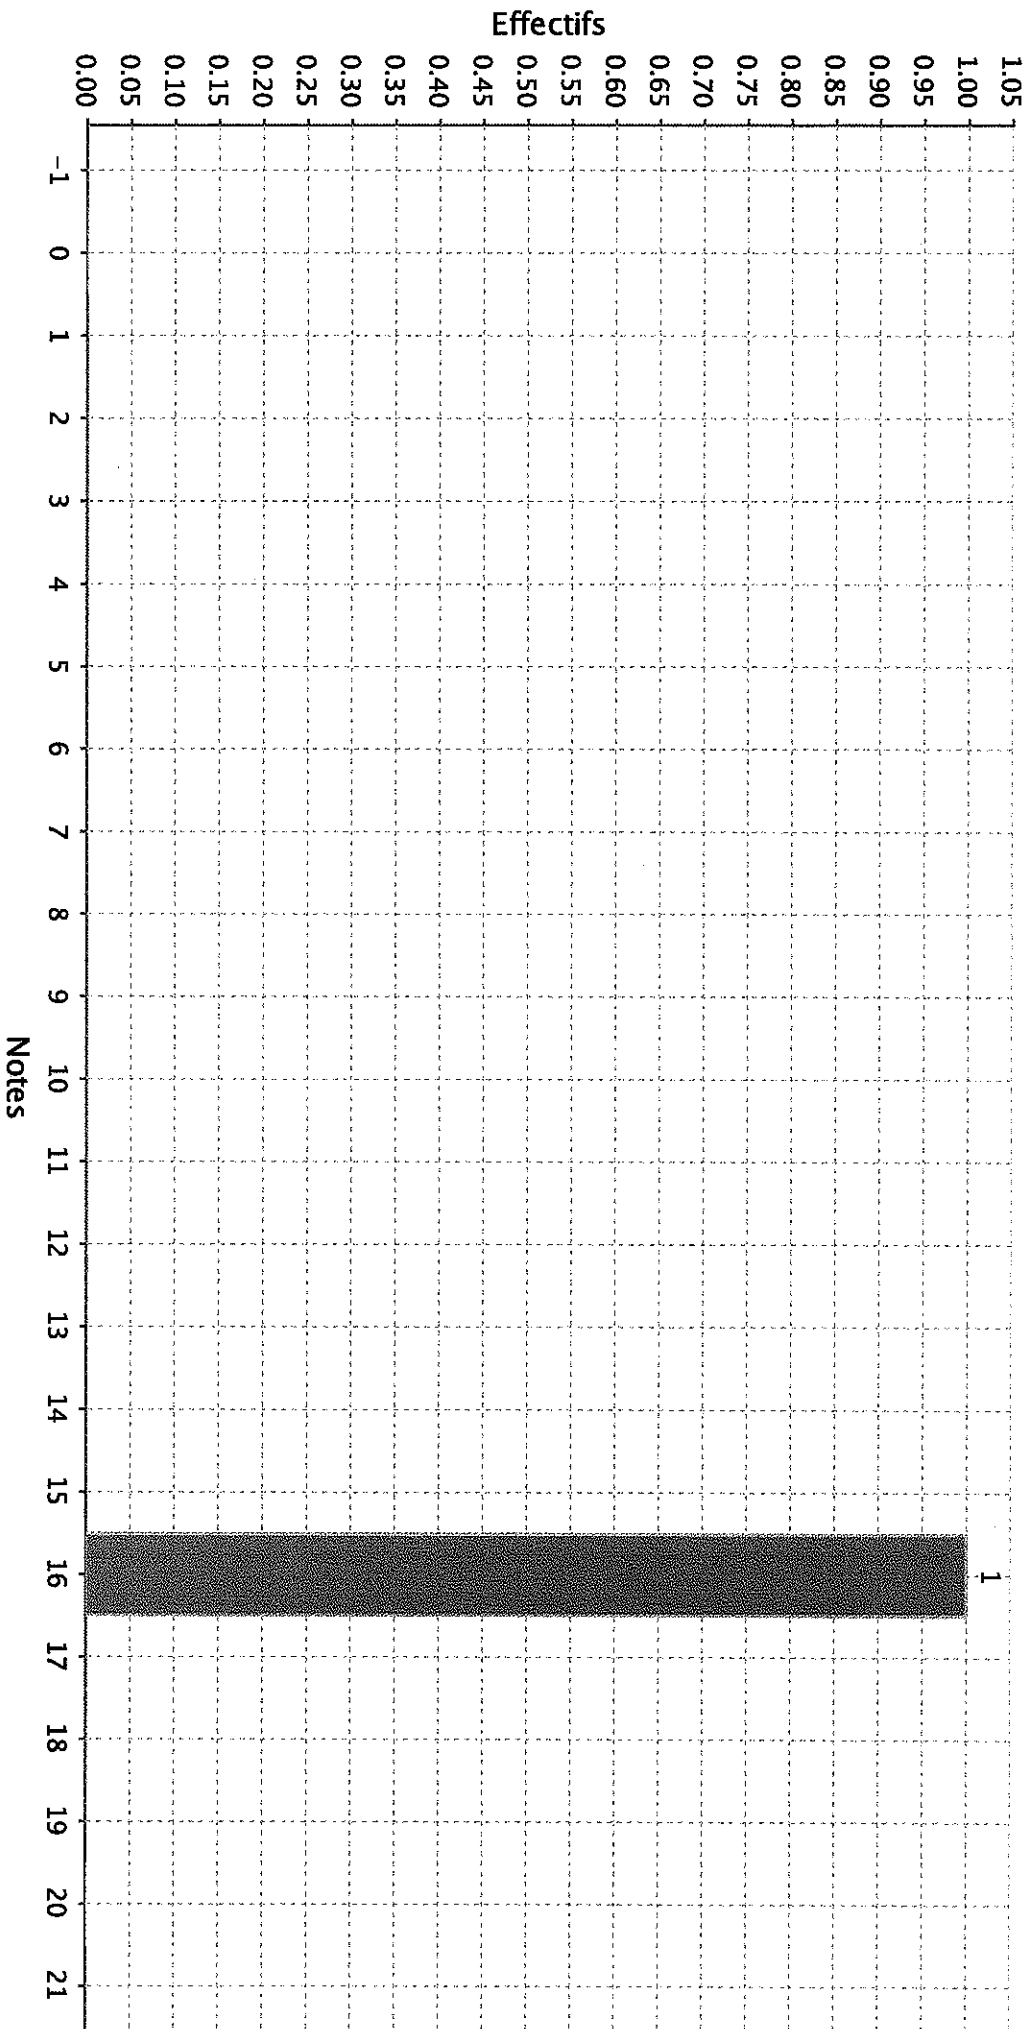

Statistiques de l'épreuve : Comp Etudes Cinematographiques du concours Lettres A/L Ulm

Nombre de candidats concernés : 2 - Nombre de candidats présents : 1 - Nombre de candidats absents : 1 - Nombre de candidats ayant rendu une copie blanche : 0

Note minimum :16,00

Note maximum :16,00

Moyenne :16,00

Ecart type :

PS : Les notes sont arrondies de la manière suivante : 1.2 donne 1 ; 1.5 donne 2 ; 1.6 donne 2 ;