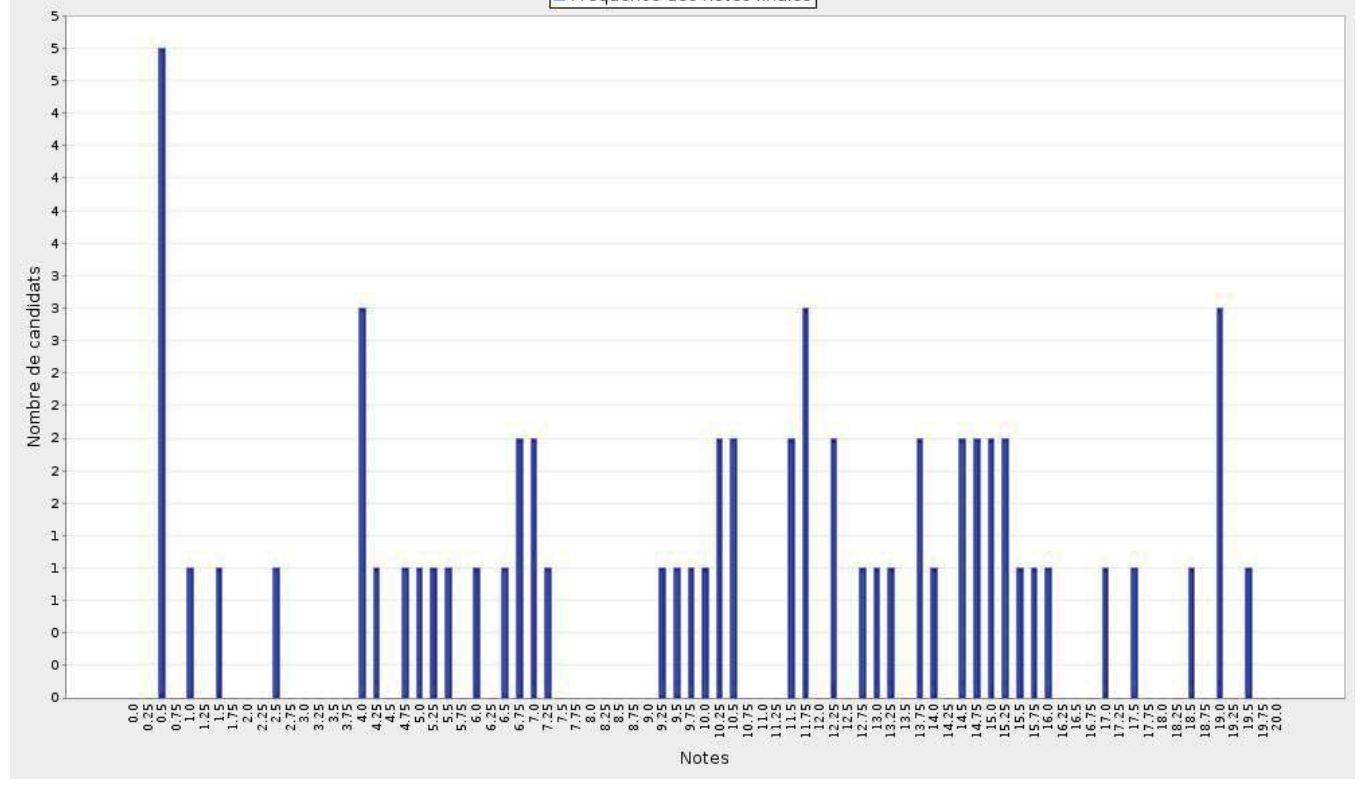

Banques : ENS BLSES - ENSAE - ENSAI - INSEE(adm)

Epreuves : Version latine

Editer les notes brutes

Editer les notes finales

Correcteurs : -

Editer les notes brutes

Editer les notes finales

Banque lettres et sciences économiques et sociales - B/L
Epreuve de Version latine
Total copies = 62 - Moyenne = 10,17 - Ecart type = 05,53

■ Fréquence des notes finales