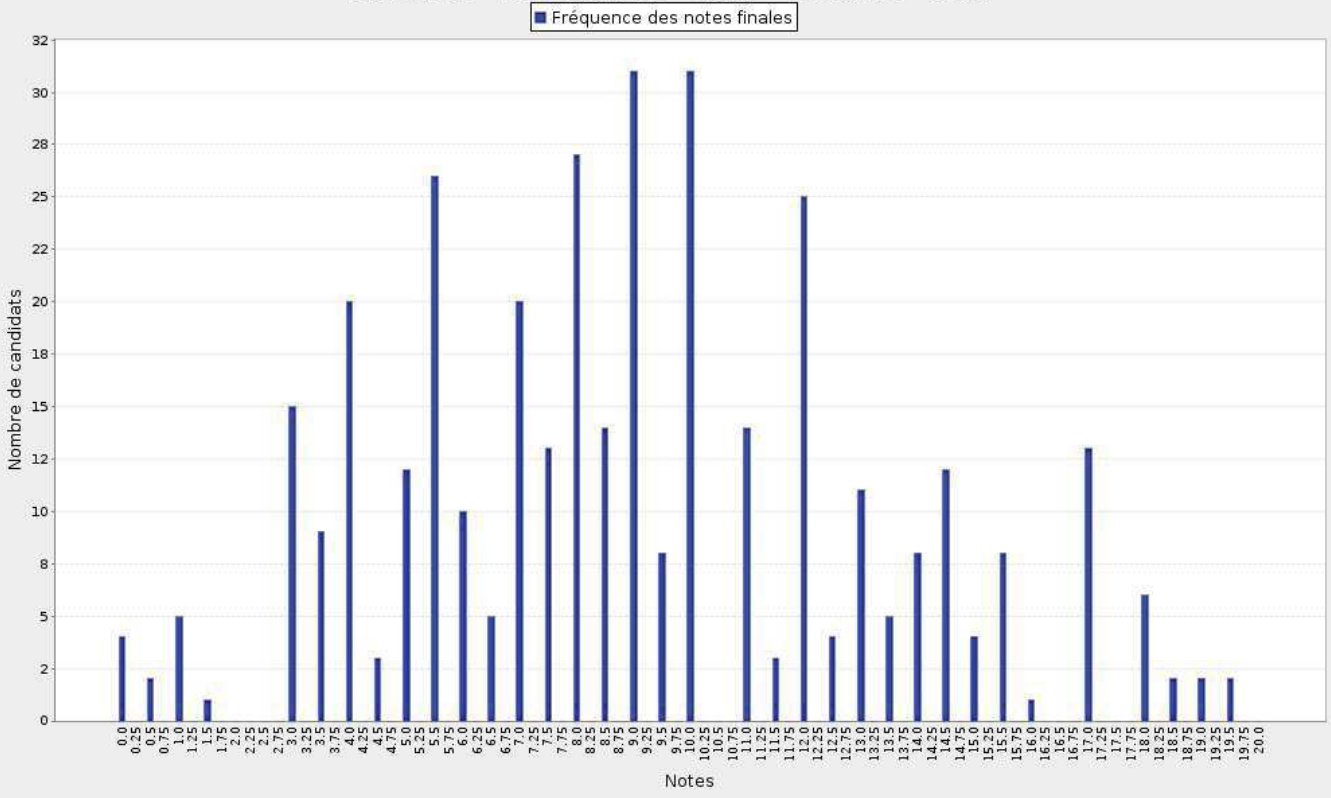

Banques : ENS BLSES - ENSAE - ENSAI - INSEE(adm)

Epreuves : LVE (analyse et commentaire) - Paris/Lyon écrit - Anglais Editer les notes brutes Editer les notes finales

Correcteurs : - Editer les notes brutes Editer les notes finales

Banque lettres et sciences économiques et sociales - B/L
Epreuve de LVE (analyse et commentaire) - Paris/Lyon écrit Anglais
Total copies = 376 - Moyenne = 09,01 - Ecart type = 04,21