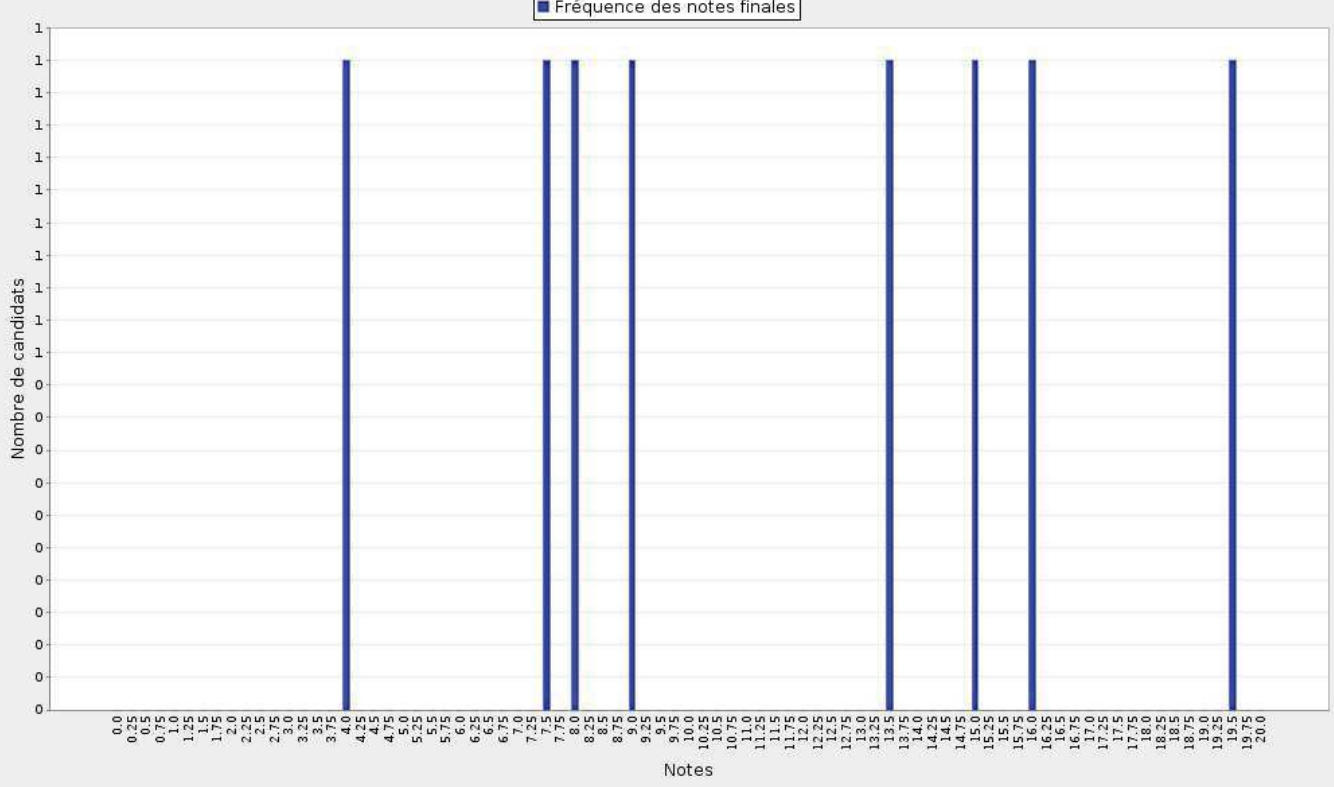

Epreuves : Version grecque

Editer les notes brutes

Editer les notes finales

Correcteurs : -

Editer les notes brutes

Editer les notes finales

Banque lettres et sciences économiques et sociales - B/L
Epreuve de Version grecque
Total copies = 8 - Moyenne = 11,56 - Ecart type = 05,23