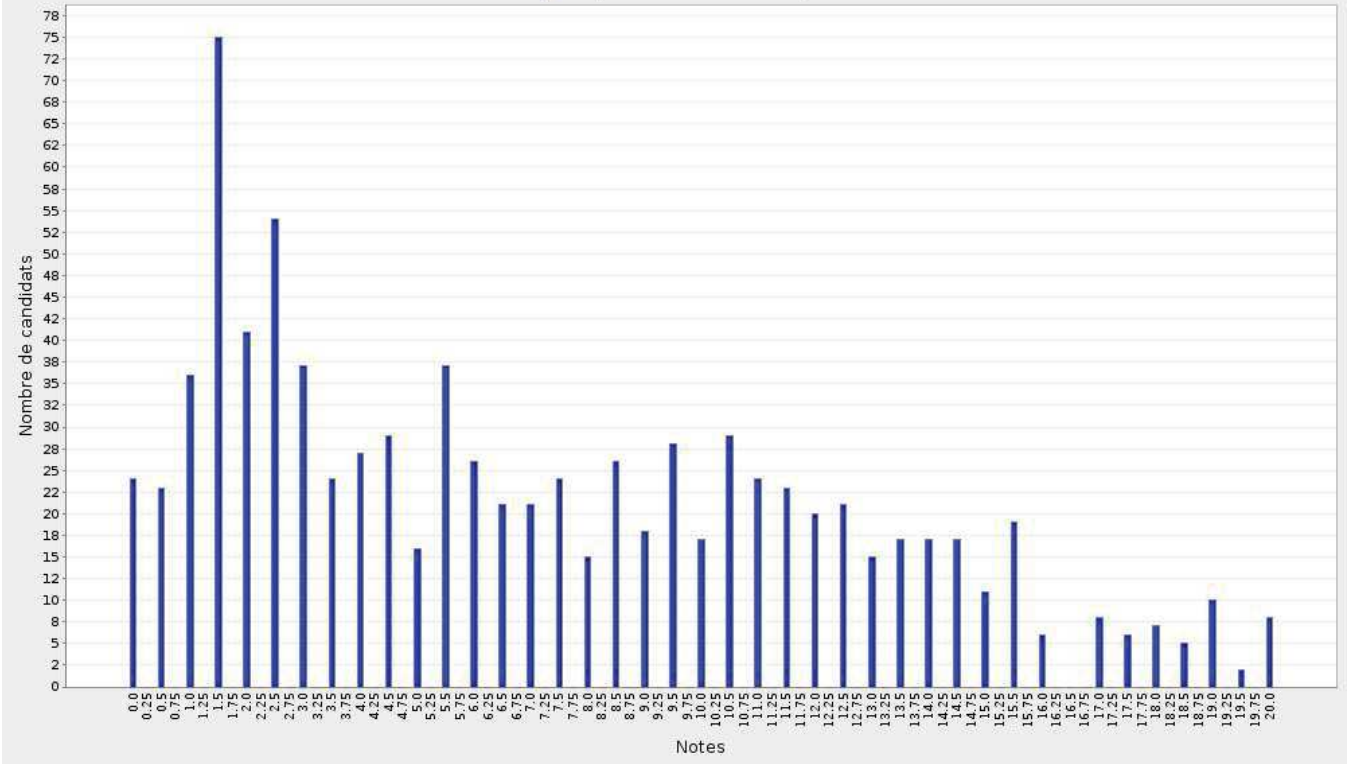

Banques : ENS BLSES - ENSAE - ENSAI - INSEE(adm)

Epreuves : Mathématiques

[Editer les notes brutes](#)

[Editer les notes finales](#)

Correcteurs : -

[Editer les notes brutes](#)

[Editer les notes finales](#)

Banque lettres et sciences économiques et sociales - B/L
Epreuve de Mathématiques
Total copies = 884 - Moyenne = 07,13 - Ecart type = 05,19

■ Fréquence des notes finales