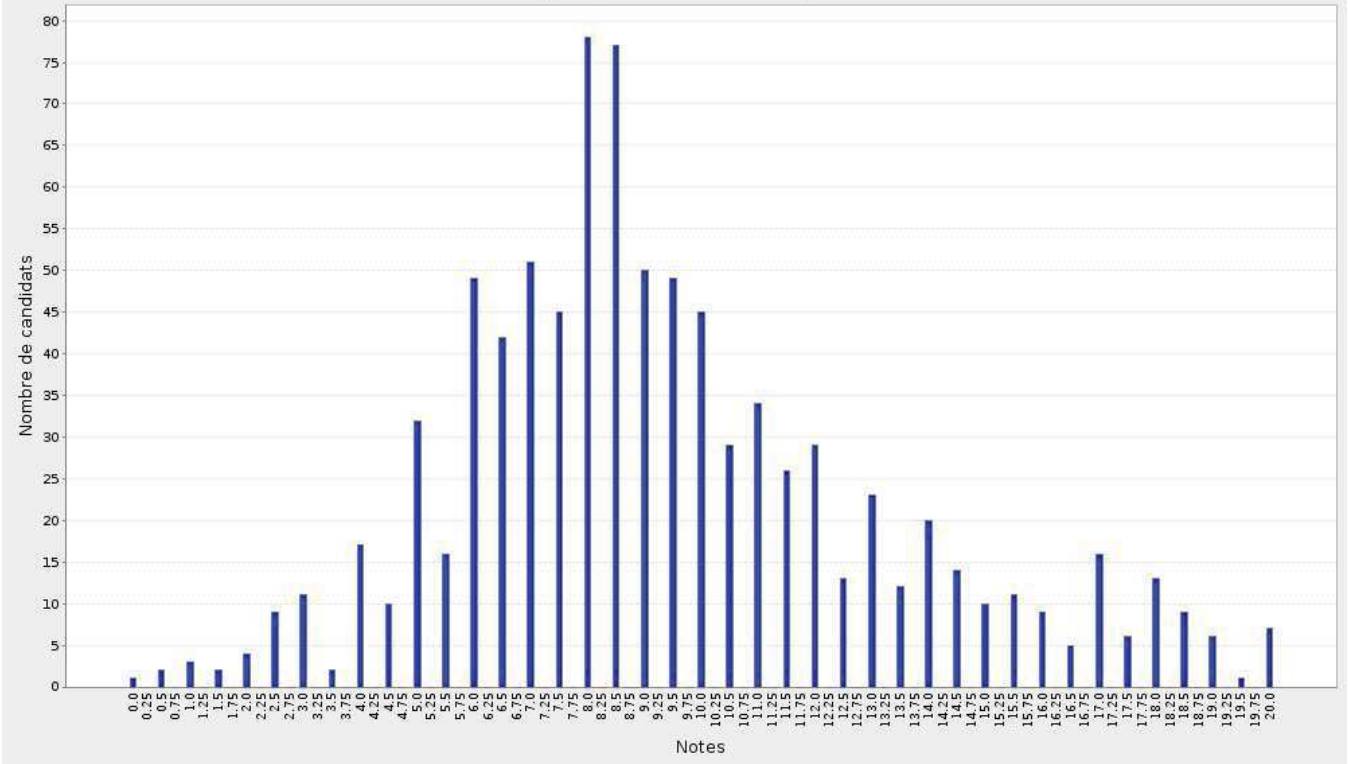

Banques : ENS BLSES - ENSAE - ENSAI - INSEE(adm)

Epreuves : Composition française

Editer les notes brutes

Editer les notes finales

Correcteurs : -

Editer les notes brutes

Editer les notes finales

Banque lettres et sciences économiques et sociales - B/L
Epreuve de Composition française
Total copies = 888 - Moyenne = 09,43 - Ecart type = 03,78

■ Fréquence des notes finales