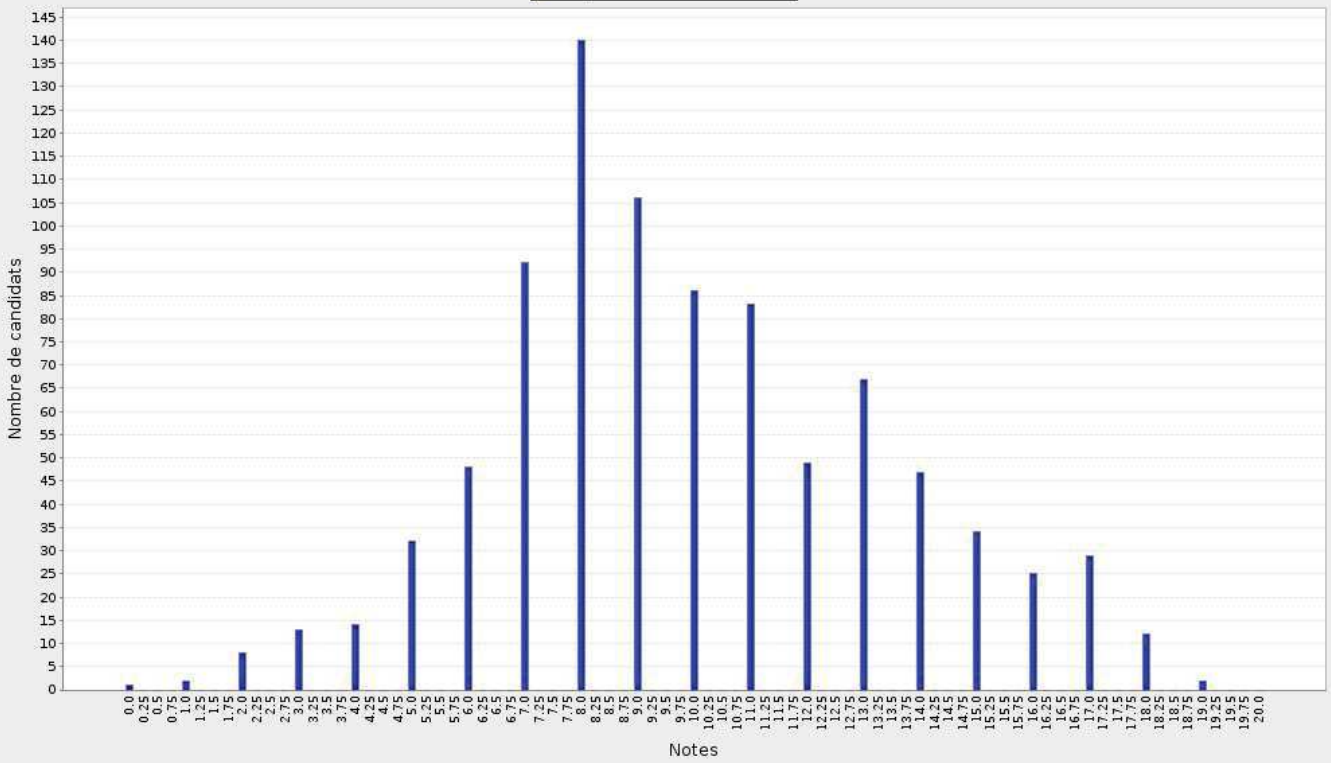

Banque lettres et sciences économiques et sociales - B/L
Epreuve de Philosophie
Total copies = 890 - Moyenne = 09,92 - Ecart type = 03,47

■ Fréquence des notes finales

Banques : ENS BLSES - ENSAE - ENSAI - INSEE(adm)
Epreuves : Histoire contemporaine
Correcteurs : -