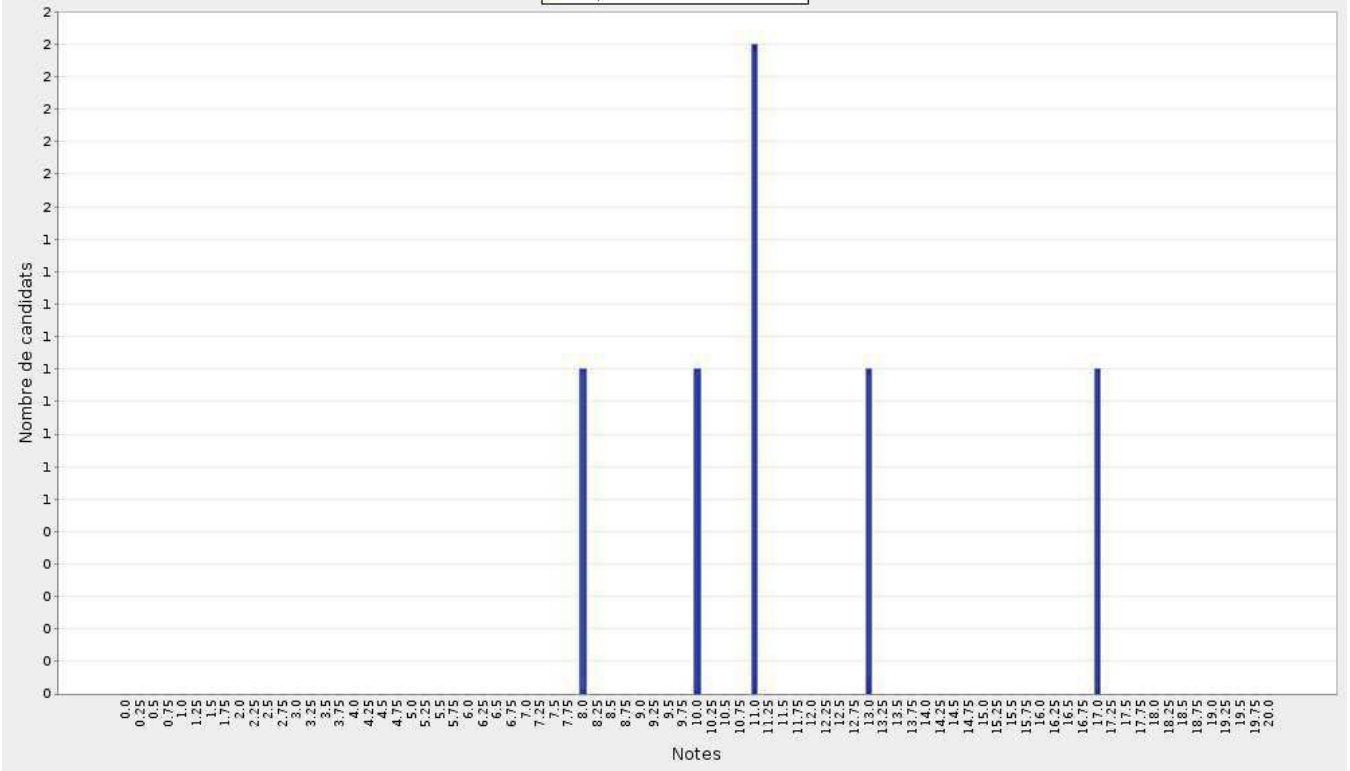

Banques : ENS BLSES - ENSAE - ENSAI - INSEE(adm)

Epreuves : LVE (analyse et commentaire) - Paris/Lyon écrit - Italien

Editer les notes brutes

Editer les notes finales

Correcteurs : -

Editer les notes brutes

Editer les notes finales

Banque lettres et sciences économiques et sociales - B/L
Epreuve de LVE (analyse et commentaire) - Paris/Lyon écrit Italien
Total copies = 6 - Moyenne = 11,67 - Ecart type = 03,08

■ Fréquence des notes finales