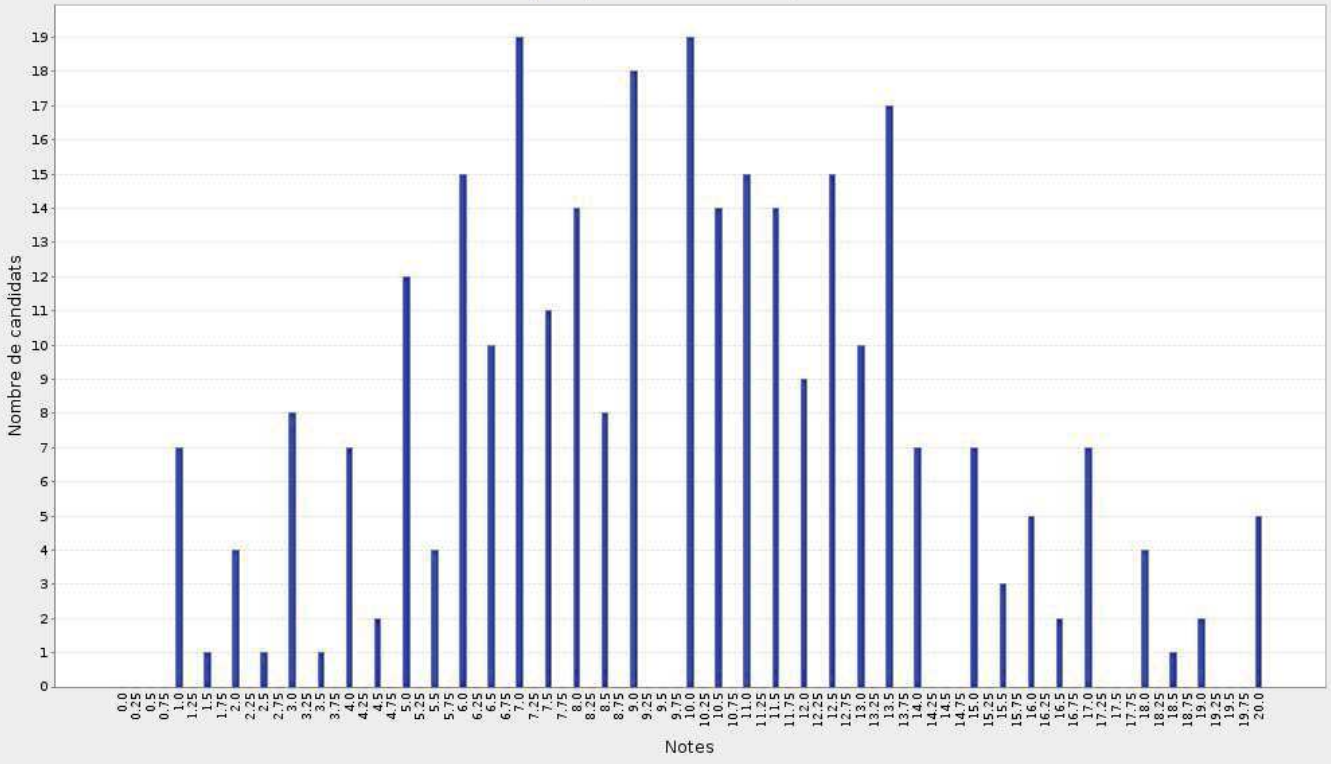

Banques : ENS BLSES - ENSAE - ENSAI - INSEE(adm)

Epreuves : Géographie

[Editer les notes brutes](#)

[Editer les notes finales](#)

Correcteurs : -

[Editer les notes brutes](#)

[Editer les notes finales](#)

Banque lettres et sciences économiques et sociales - B/L
Epreuve de Géographie
Total copies = 298 - Moyenne = 09,75 - Ecart type = 04,19

■ Fréquence des notes finales