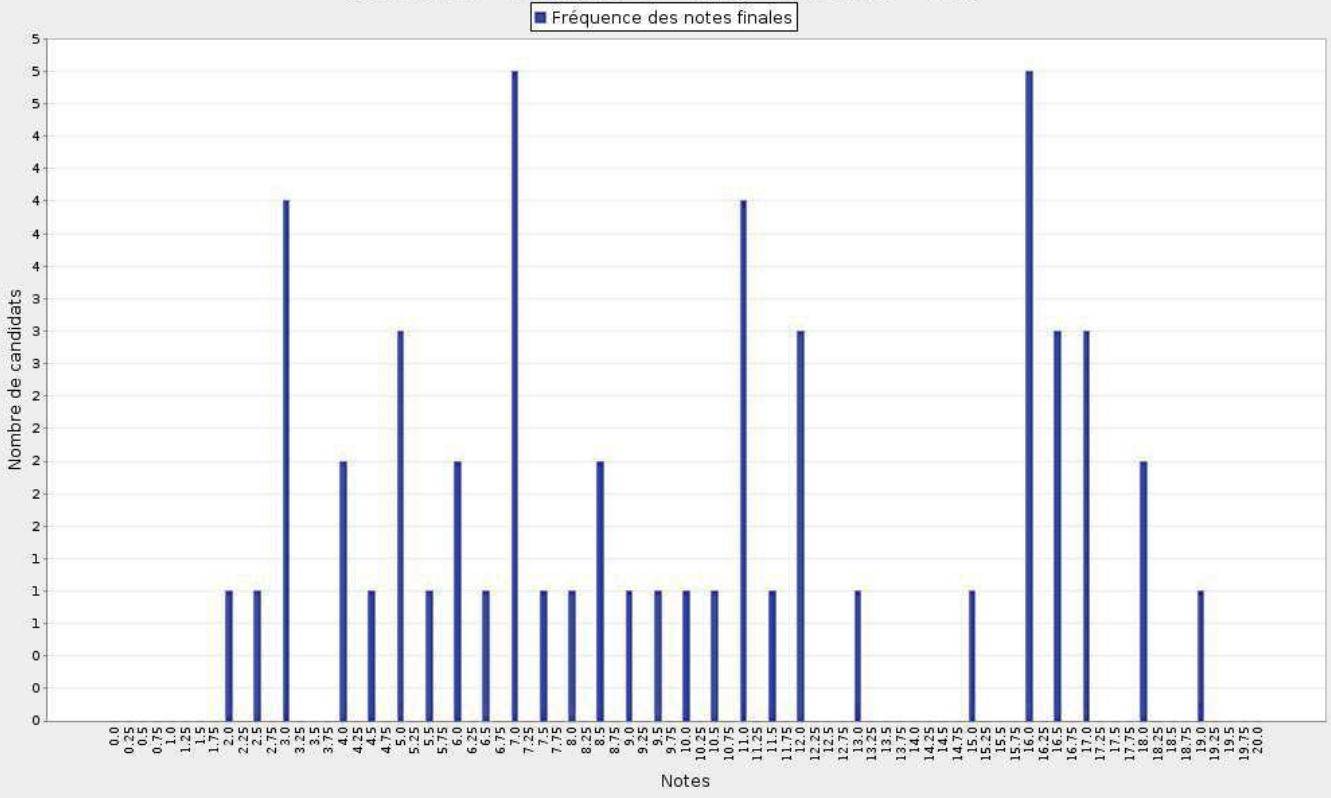

■ Fréquence des notes finales

Banques : ENS BLSES - ENSAE - ENSAI - INSEE(adm)

Epreuves : LVE (analyse et commentaire) - Paris/Lyon écrit - Allemand

Correcteurs : -

Banque lettres et sciences économiques et sociales - B/L
Epreuve de LVE (analyse et commentaire) - Paris/Lyon écrit Allemand
Total copies = 53 - Moyenne = 09,99 - Ecart type = 05,07