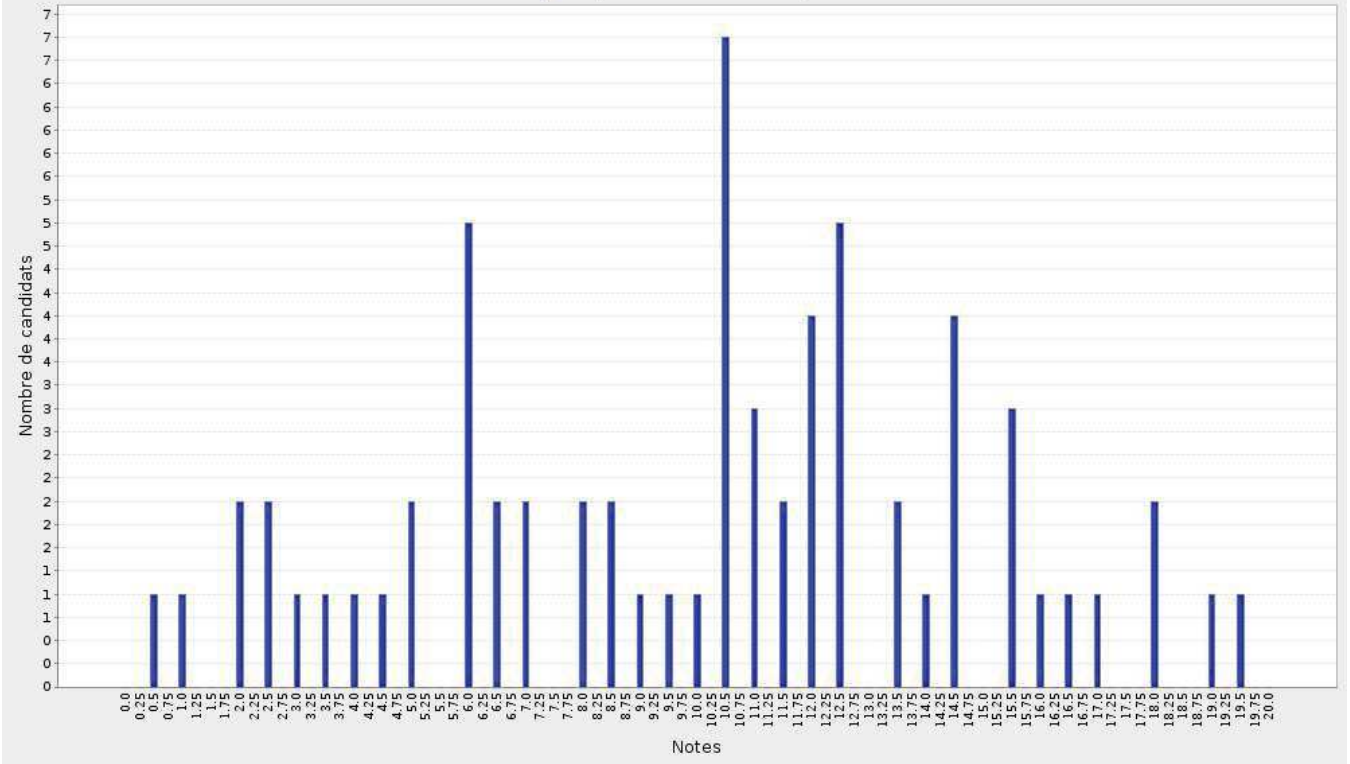

Banques : ENS BLSES - ENSAE - ENSAI - INSEE(adm)

Epreuves : LVE (analyse et commentaire) - Paris/Lyon écrit - Espagnol

Correcteurs : -

Banque lettres et sciences économiques et sociales - B/L
Epreuve de LVE (analyse et commentaire) - Paris/Lyon écrit Espagnol
Total copies = 66 - Moyenne = 10,05 - Ecart type = 04,72

■ Fréquence des notes finales