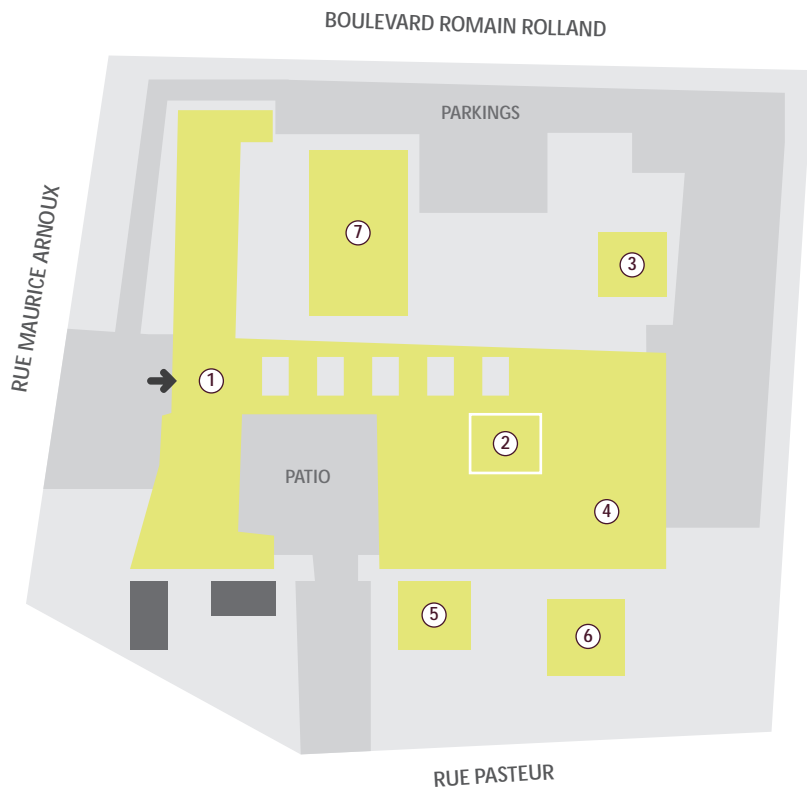

# 1 RUE MAURICE ARNOUX, 92120 MONTROUGE

- ① Laboratoires ENS et Chirurgie Dentaire
- ② Tour A
- ③ Tour L
- ④ Dépose de la cuisine (Zone de travaux en attente d'affectation à Paris V)
- ⑤ Tour B
- ⑥ Tour C
- ⑦ Terrain de tennis