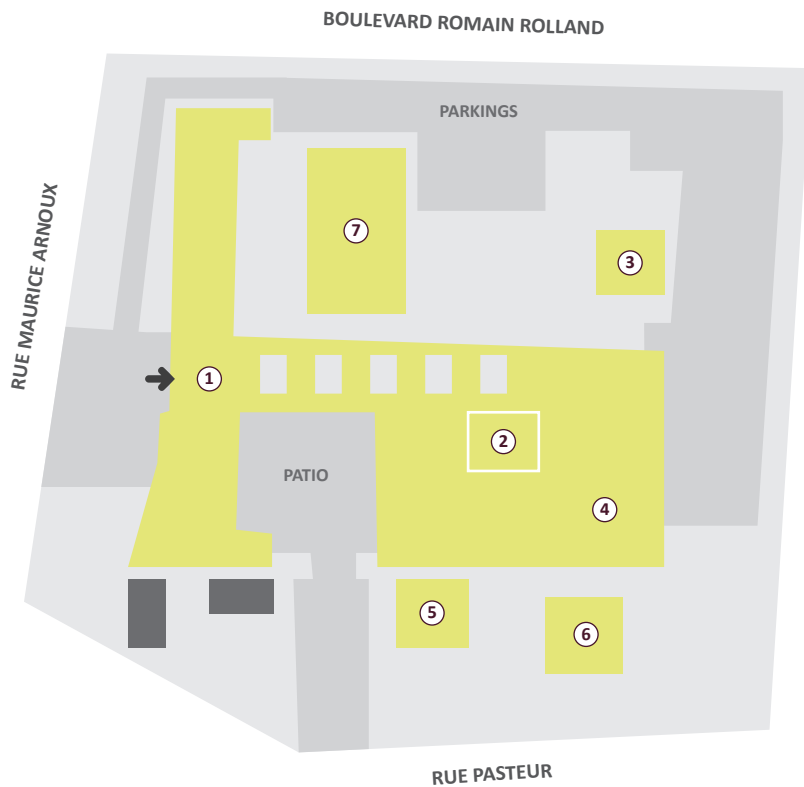

1 RUE MAURICE ARNOUX, 92120 MONTROUGE

- ① Laboratoires ENS et Chirurgie Dentaire
- ② Tour A
- ③ Tour L
- ④ Dépose de la cuisine (Zone de travaux en attente d'affectation à Paris V)
- ⑤ Tour B
- ⑥ Tour C
- ⑦ Terrain de tennis