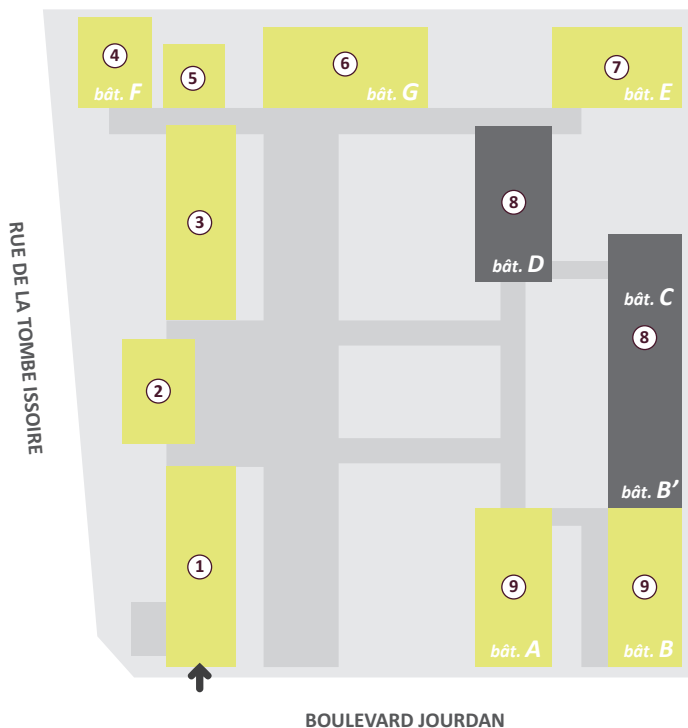

48 BOULEVARD JOURDAN, 75014 PARIS

- ① Accueil / Département Géographie / Salle 6 et 6B (RDC)
- ② Salle polyvalente (RDC)
- ③ Salles 4 et 8 / Logistique / Bibliothèque (1^{er} étage)
- ④ Centre Maurice Halbwachs - CMH / Département Sciences Sociales
- ⑤ Salle de musique
- ⑥ Cuisine et Restaurant
- ⑦ Salle de Cours (RdC) / Administration (1^{er} étage) / CERMS - CEPREMAP (2^{ème} étage)
- ⑧ Hébergement (RDC et 2^{ème} étage) / Bureaux (1^{er} étage)
- ⑨ PSE / Bibliothèque (Sous-sol) / Administration (2^{ème} étage)