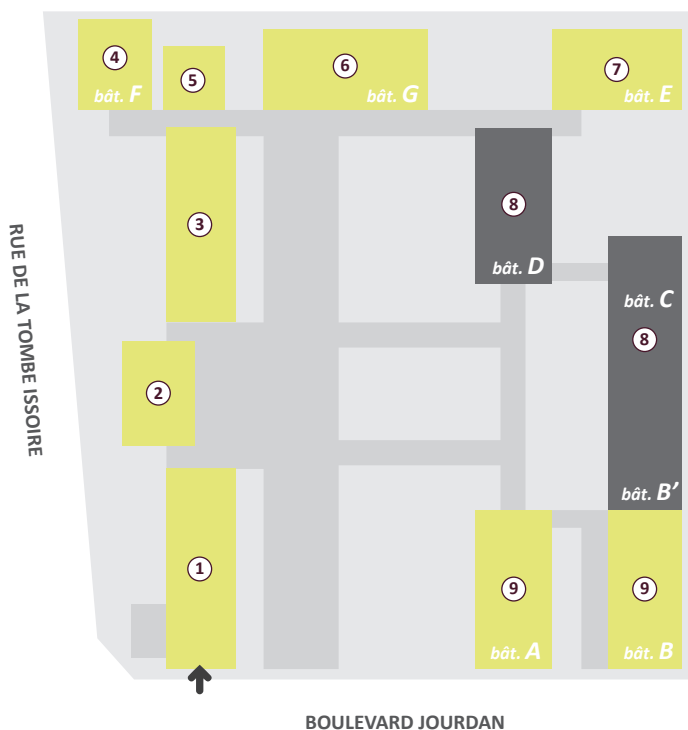

## 48 BOULEVARD JOURDAN, 75014 PARIS

- ① Accueil / Département Géographie / Salle 6 et 6B (RDC)
- ② Salle polyvalente (RDC)
- ③ Salles 4 et 8 / Logistique / Bibliothèque (1<sup>er</sup> étage)
- ④ Centre Maurice Halbwachs - CMH / Département Sciences Sociales
- ⑤ Salle de musique
- ⑥ Cuisine et Restaurant
- ⑦ Salle de Cours (RdC) / Administration (1<sup>er</sup> étage) / CERMS - CEPREMAP (2<sup>ème</sup> étage)
- ⑧ Hébergement (RDC et 2<sup>ème</sup> étage) / Bureaux (1<sup>er</sup> étage)
- ⑨ PSE / Bibliothèque (Sous-sol) / Administration (2<sup>ème</sup> étage)