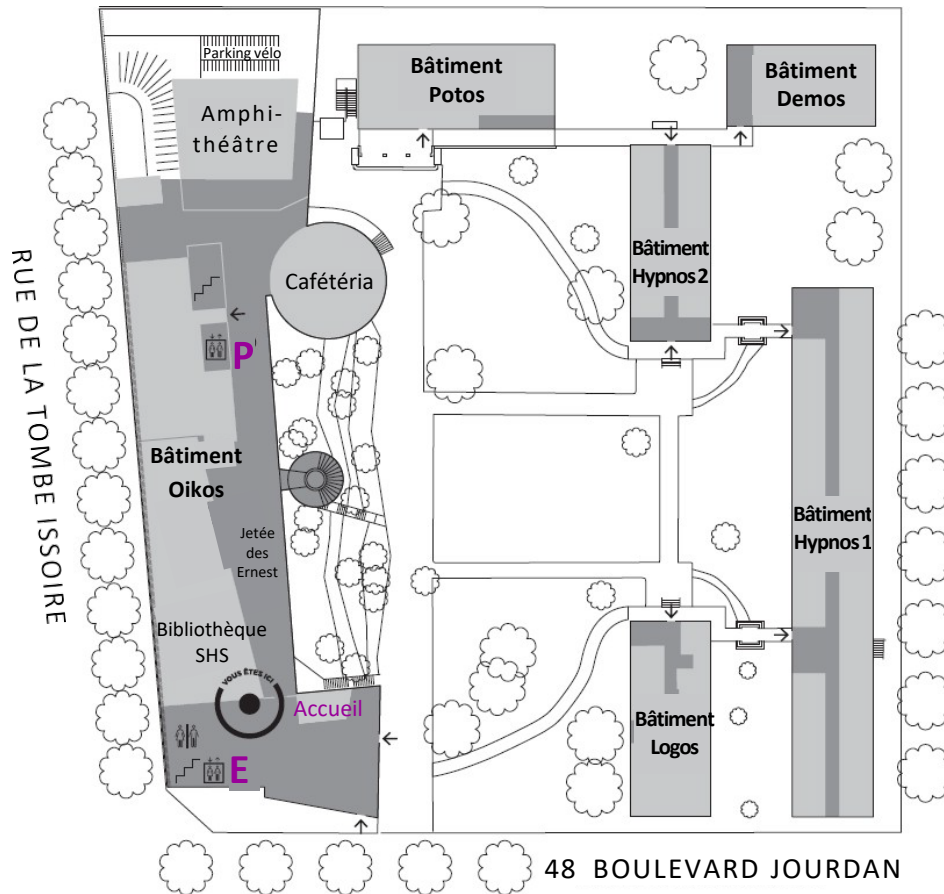

CAMPUS JOURDAN

48, bd Jourdan

AMPHITHÉÂTRE

AMPHITHÉÂTRE	Oikos	Aile P	RdC
---------------------	-------	--------	-----

SALLES DE COURS

Jean IBANÈS (R1-07)	Oikos	Aile E	1 ^{er}	Lucy PRENANT (R3-35)	Oikos	Aile E	3 ^{ème}
R1-08	Oikos	Aile E	1 ^{er}	R3-46	Oikos	Aile E	3 ^{ème}
Madeleine REBÉRIOUX (R2-02)	Oikos	Aile E	2 ^{ème}	Josiane SERRE (R5-35)	Oikos	Aile E	5 ^{ème}
R2-03	Oikos	Aile E	2 ^{ème}	P004	Potos	/	RdC
R2-04	Oikos	Aile E	2 ^{ème}	P005	Potos	/	RdC
Marcel RONCAYOLO (R2-05)	Oikos	Aile E	2 ^{ème}	P006	Potos	/	RdC
R2-06	Oikos	Aile E	2 ^{ème}				

BIBLIOTHÈQUE

Bibliothèque des Sciences Humaines et Sociales	Oikos	Aile E	Rez de jardin
---	-------	--------	---------------

ÉQUIPEMENTS

Cafétéria	Bât Oikos	Aile P	RdC
------------------	-----------	--------	-----